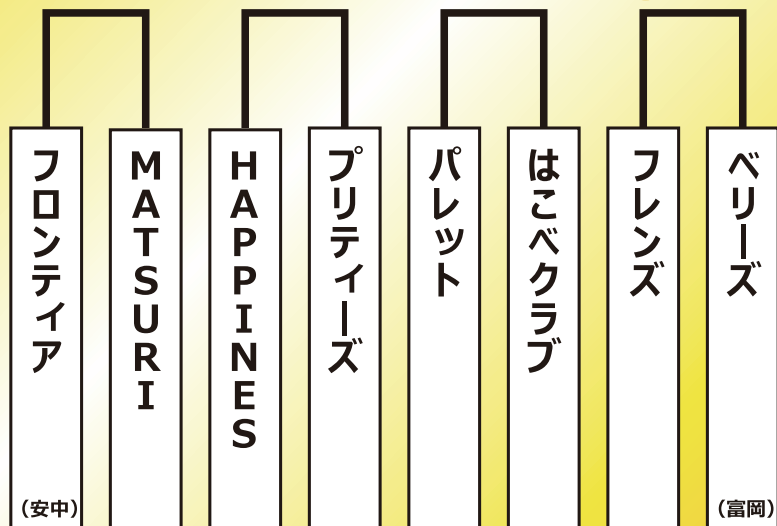

組み合わせ決定

プラチナ High Grade tournament

イエロー YELLOW tournament

ブルー BLUE tournament

レッド RED tournament